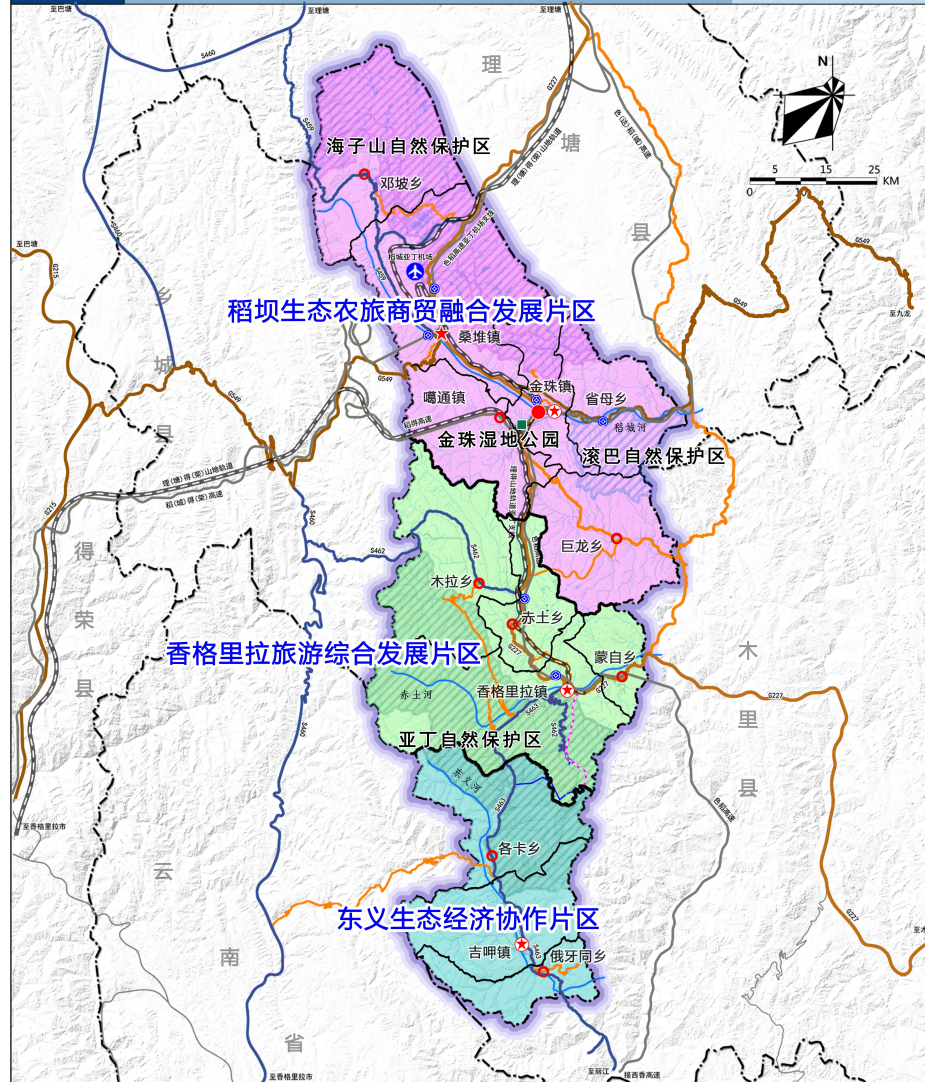

# 稻城县镇乡级和村级片区划分

镇乡级片区划分图

图例

- |         |                |          |      |         |
|---------|----------------|----------|------|---------|
| 稻城县界    | 稻坝生态农旅商贸融合发展片区 | 海子山自然保护区 | 高速公路 | 索道      |
| 乡镇界线    | 香格里拉旅游综合发展片区   | 亚丁自然保护区  | 国道   | 高速公路出入口 |
| 县城      | 东义生态经济协作片区     | 滚巴自然保护区  | 省道   | 机场      |
| 片区中心城镇  | 金珠湿地公园         | 金珠湿地公园   | 县乡道  | 山地轨道    |
| 片区副中心城镇 |                |          | 黄轨   |         |
| 一般乡镇    |                |          |      |         |