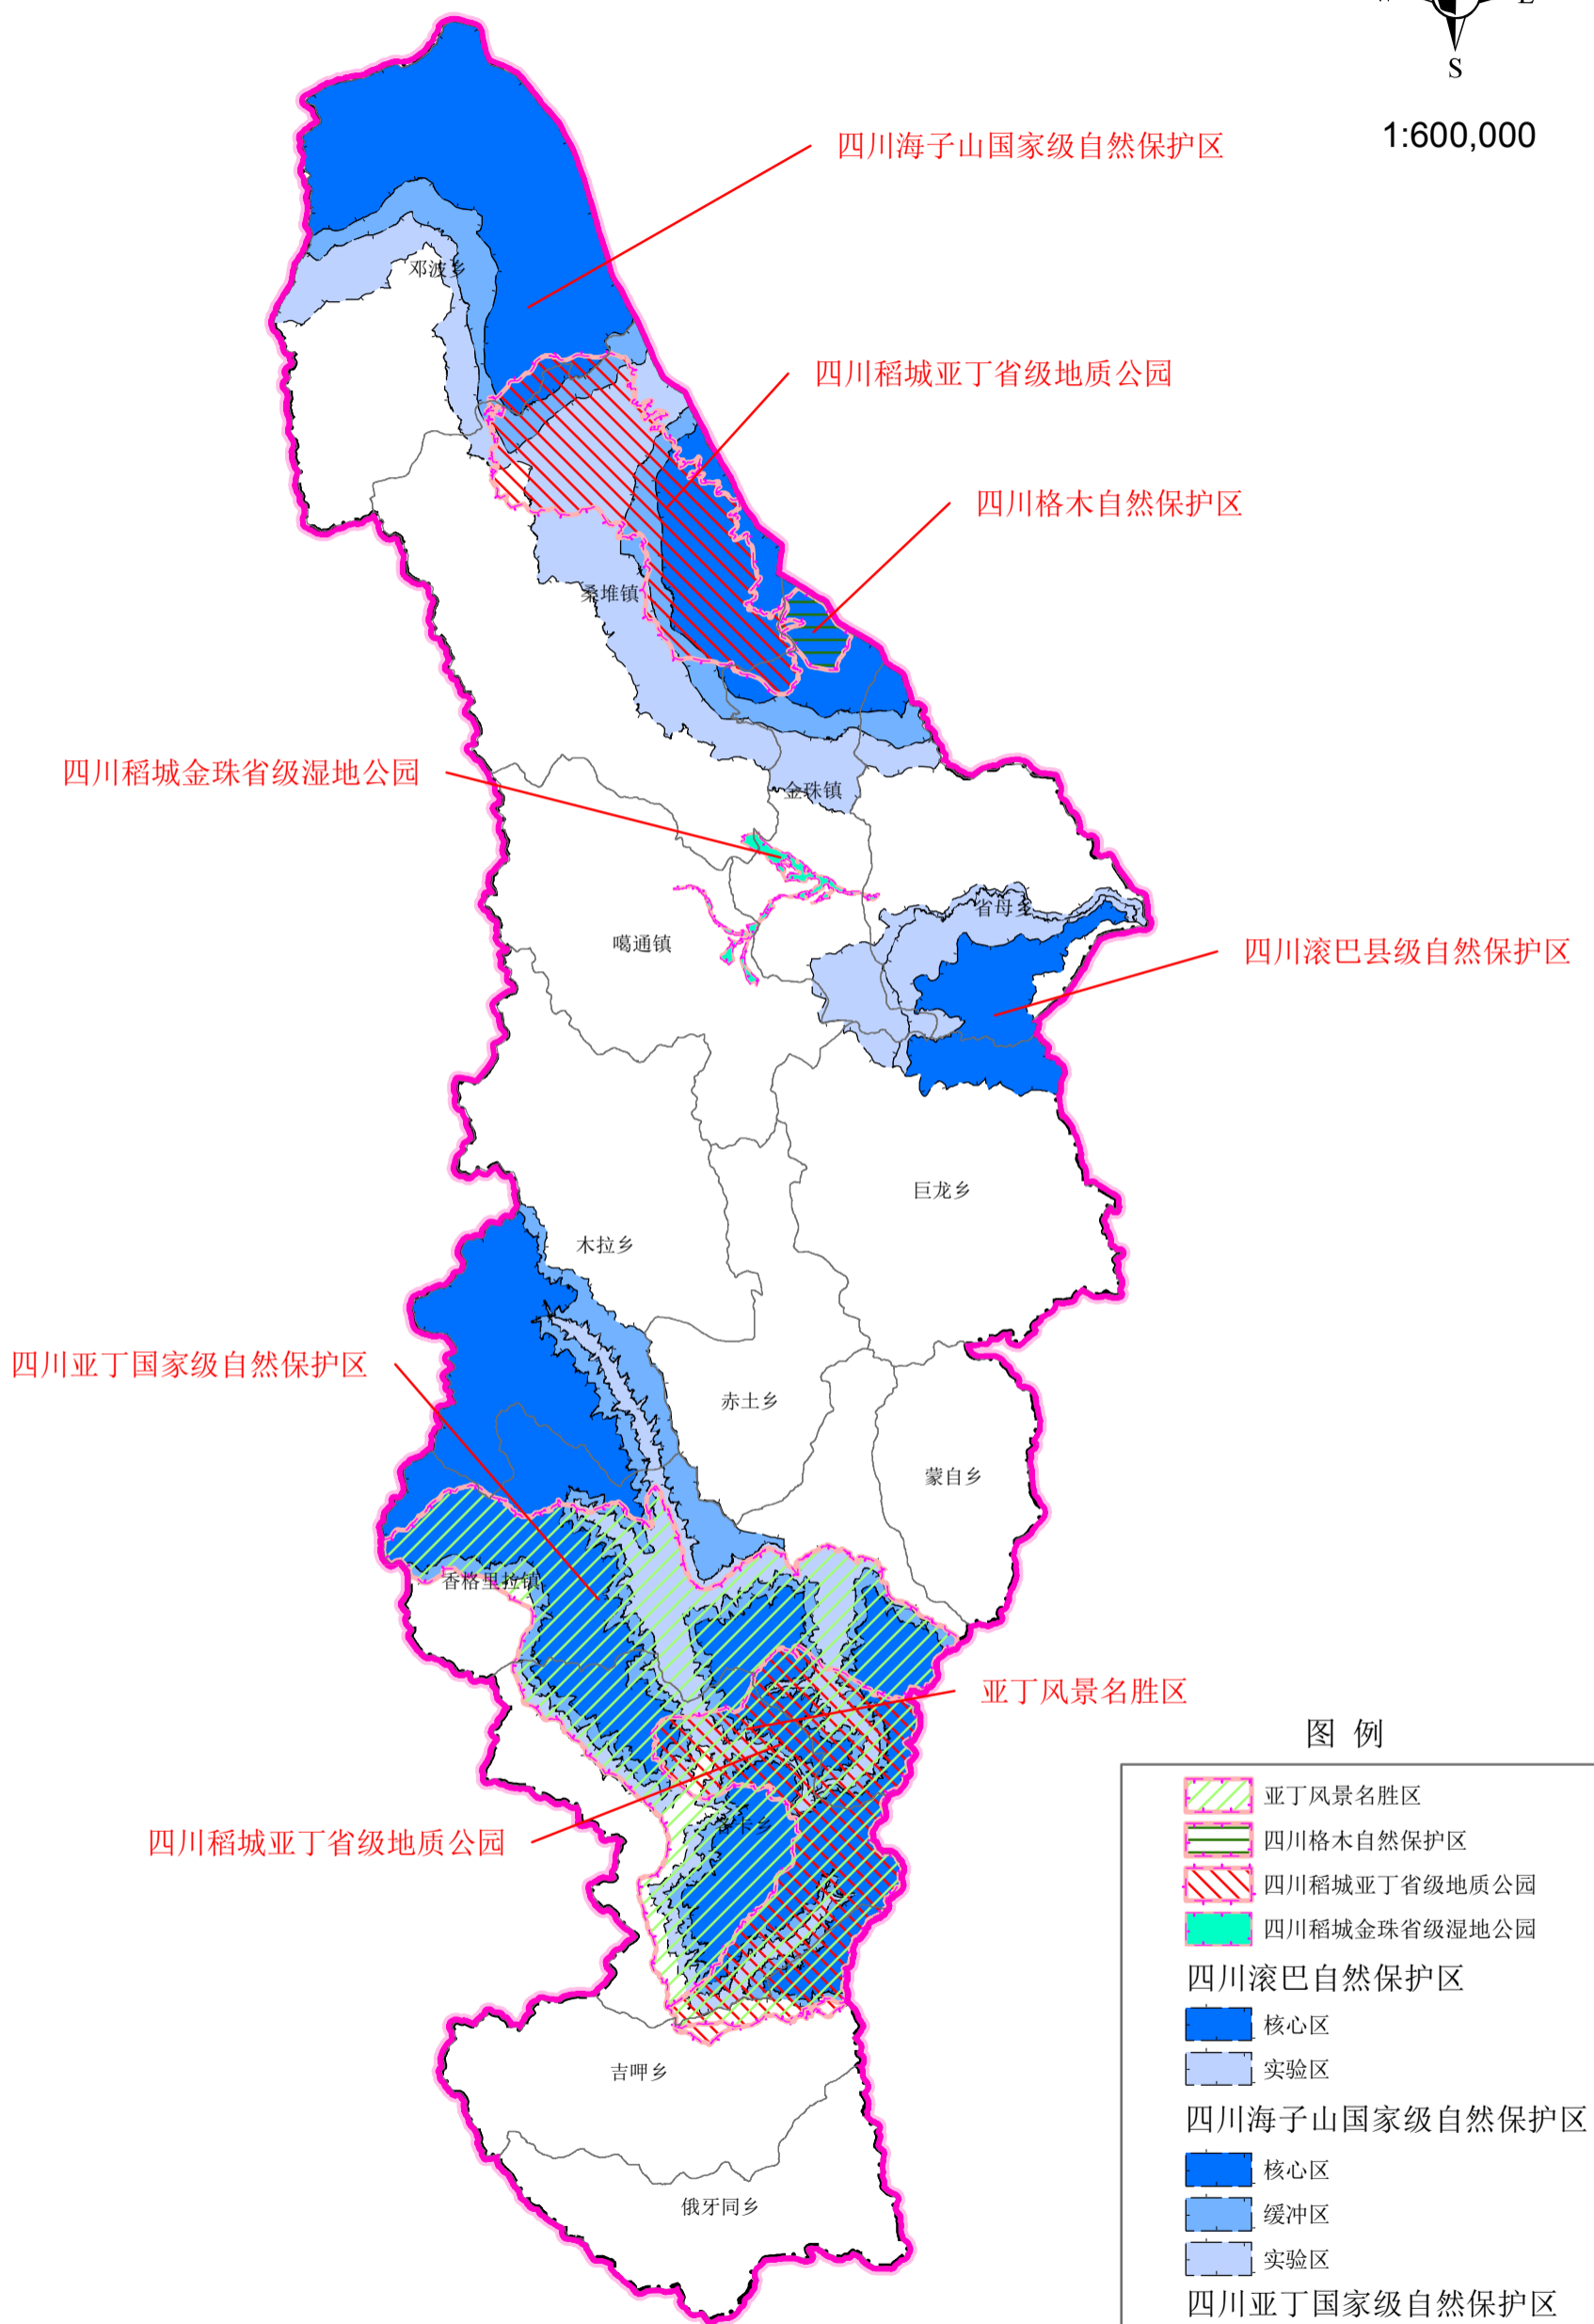

稻城县整合优化前自然保护地分布图

1:600,000

图例

- 亚丁风景名胜区
- 四川格木自然保护区
- 四川稻城亚丁省级地质公园
- 四川稻城金珠省级湿地公园
- 四川滚巴自然保护区
 - 核心区
 - 实验区
- 四川海子山国家级自然保护区
 - 核心区
 - 缓冲区
 - 实验区
- 四川亚丁国家级自然保护区
 - 核心区
 - 缓冲区
 - 实验区